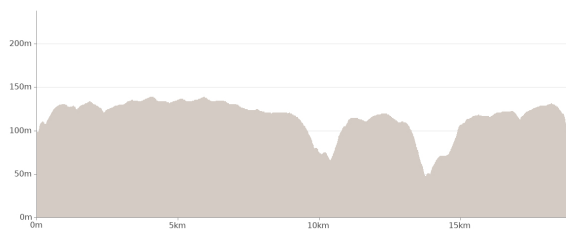

Balade à la Fontaine Saint-Laurent (départ de Quetteville)

G. HUGO, CDPHB, 2023

Départ : 14130 QUETTEVILLE

16.76 km

maxi 138 m

mini 46 m

Facile

Facile

De Genneville à Quetteville, en passant par le Theil-en-Auge, vous irez sur les routes des villages du Pays d'Auge.

Proposé par :

Communauté de Communes du Pays de Honfleur Beuzeville
"Ce PDF a été généré à partir de Cirkwi, la plateforme de partage d'activités touristiques qui vous fait voyager" www.cirkwi.com/circuit/505239

1

- 14130 QUETTEVILLE - Altitude : -99999m

Départ

Au départ du bourg de Quetteville, traversez le pont puis tournez à droite.

2

- 14130 QUETTEVILLE - Altitude : -99999m

Information Directionnelle.

Après quelques minutes, sortez de la route départementale et prenez à droite.

3

- 14130 QUETTEVILLE - Altitude : -99999m

Information Directionnelle.

Poursuivez tout droit jusqu'au lieu dit "Les Gravées", et tournez à gauche.

4

- 14130 QUETTEVILLE - Altitude : -99999m**Information Directionnelle.**