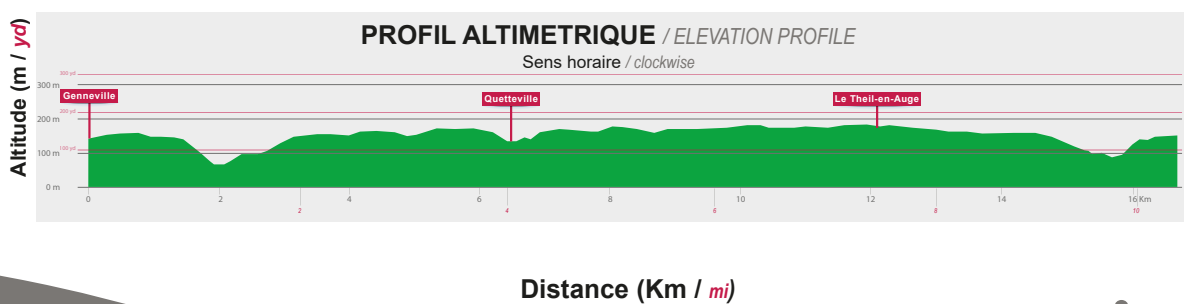

2

Balade à la Fontaine St Laurent

@Vincent Rustue!

DÉPARTEMENT DE
L'EURE
en Normandie

ot-honfleur.fr

Légende / key

- Départ**
Starting point
- Office de tourisme**
Tourism office
- Pique-nique**
Picnic
- Aire de stationnement**
Car park
- Patrimoine**
Local heritage
- Artisanat**
Local craft
- Point de vue**
Panoramic view point
- Attention Véhicules**
Pay attention to traffic
- Boucle n°2**
Circuit n°2
- Boucle n°4**
Circuit n°4
- Boucle n°1**
Circuit n°1
- Boucle n°14**
Circuit n°14
- Euro Vélo 4**
Euro velo 4
- La Seine à Vélo**
The Seine Valley by bike

2 **Balilage**
Road sign

Longueur / distance
16,8 Km
10,4 mi

Durée / time
1h20

Dénivelé positif
Positive elevation
237 m
259 yd

Route partagée
Sharing the road

Tenez votre droite !
Keep to the right !

Circuits sur smartphone
Available on smartphone
ot-honfleur.fr