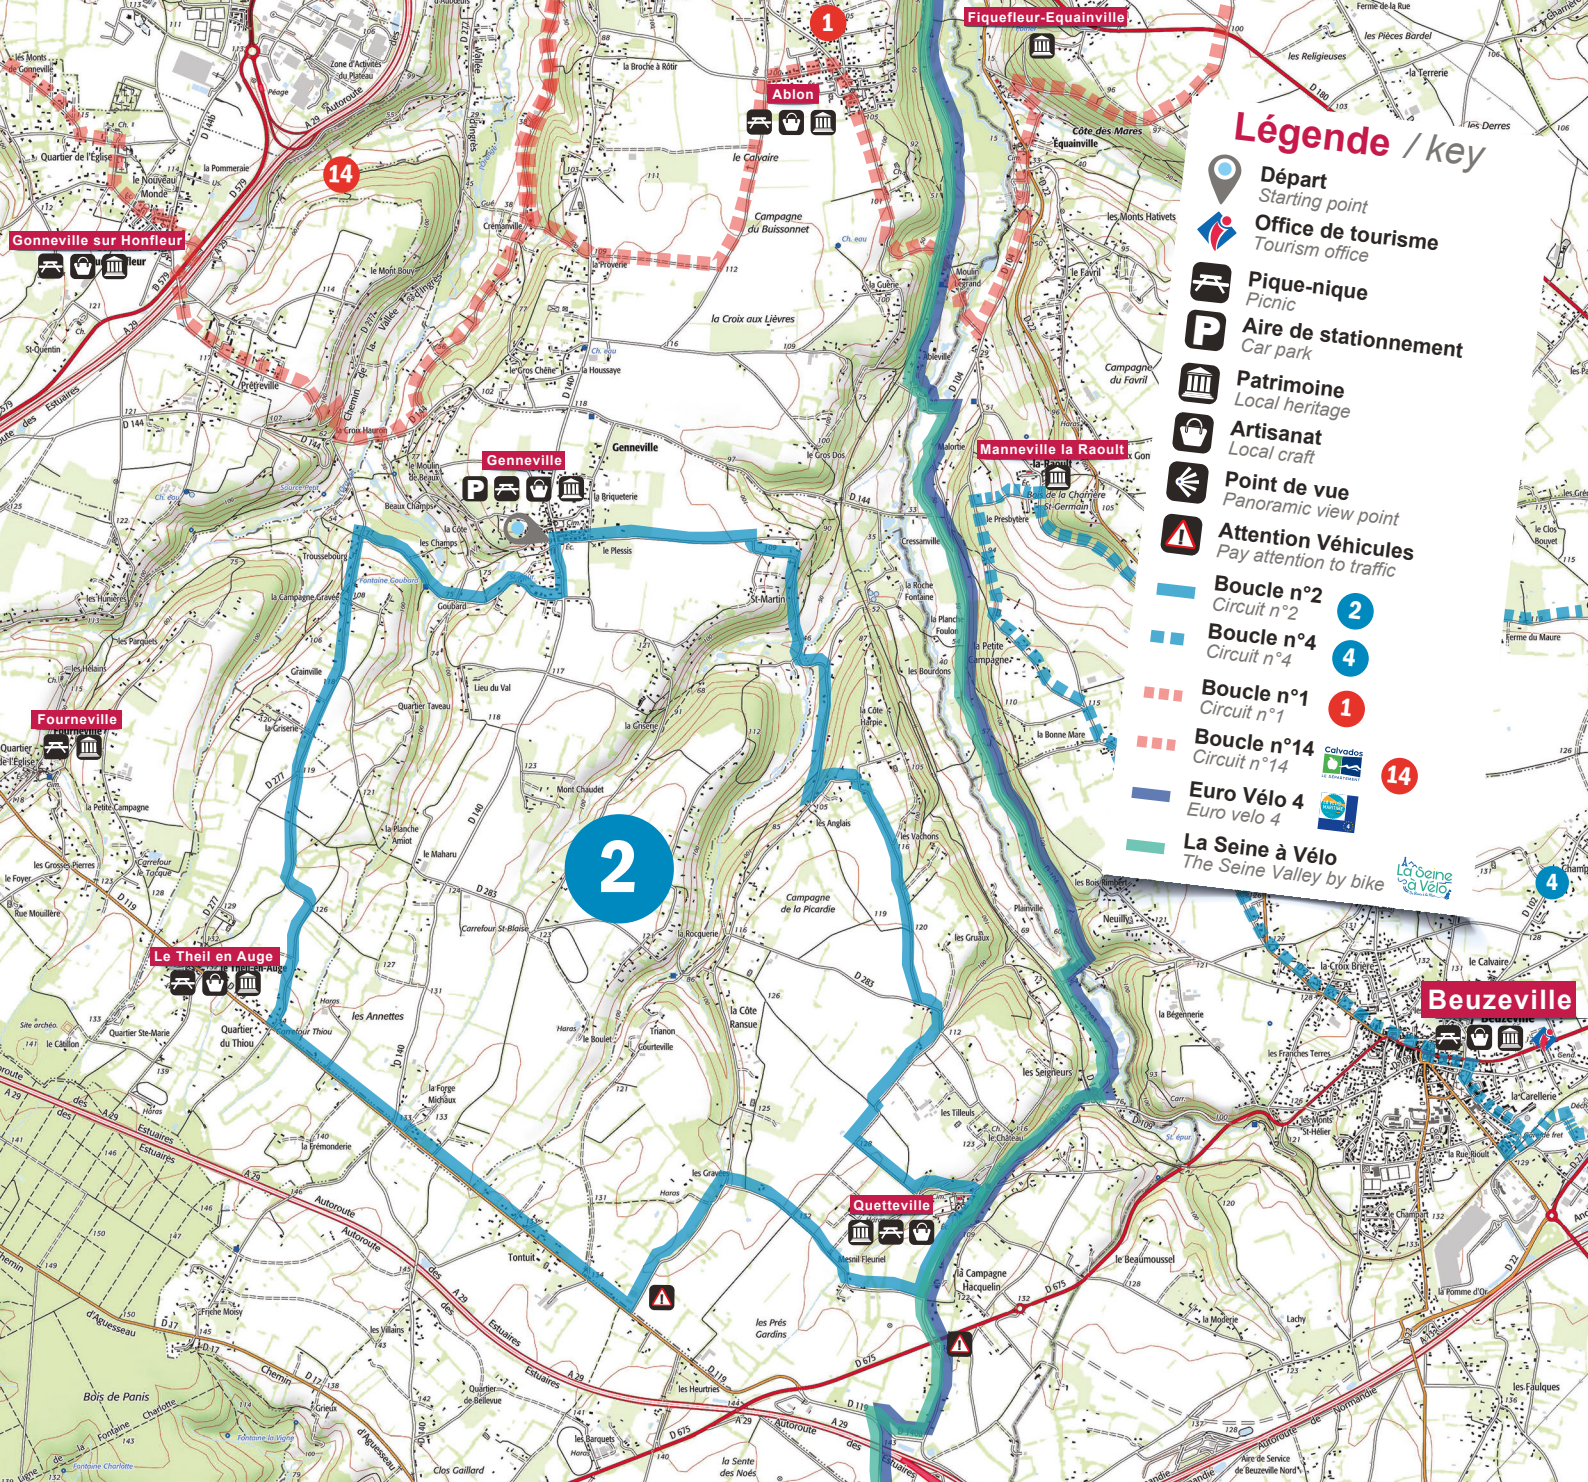

2

Balade à la Fontaine St Laurent

@Vincent Rustue!

DÉPARTEMENT DE
L'EURE
en Normandie

ot-honfleur.fr

Légende / key

- Départ**
Starting point
- Office de tourisme**
Tourism office
- Pique-nique**
Picnic
- Aire de stationnement**
Car park
- Patrimoine**
Local heritage
- Artisanat**
Local craft
- Point de vue**
Panoramic view point
- Attention Véhicules**
Pay attention to traffic
- Boucle n°2**
Circuit n°2
- Boucle n°4**
Circuit n°4
- Boucle n°1**
Circuit n°1
- Boucle n°14**
Circuit n°14
- Euro Vélo 4**
Euro velo 4
- La Seine à Vélo**
The Seine Valley by bike

2 **Balilage**
Road sign

Longueur / distance
16,8 Km
10,4 mi

Durée / time
1h20

Dénivelé positif
Positive elevation
237 m
259 yd

Route partagée
Sharing the road

Tenez votre droite !
Keep to the right !

Circuits sur smartphone
Available on smartphone
ot-honfleur.fr