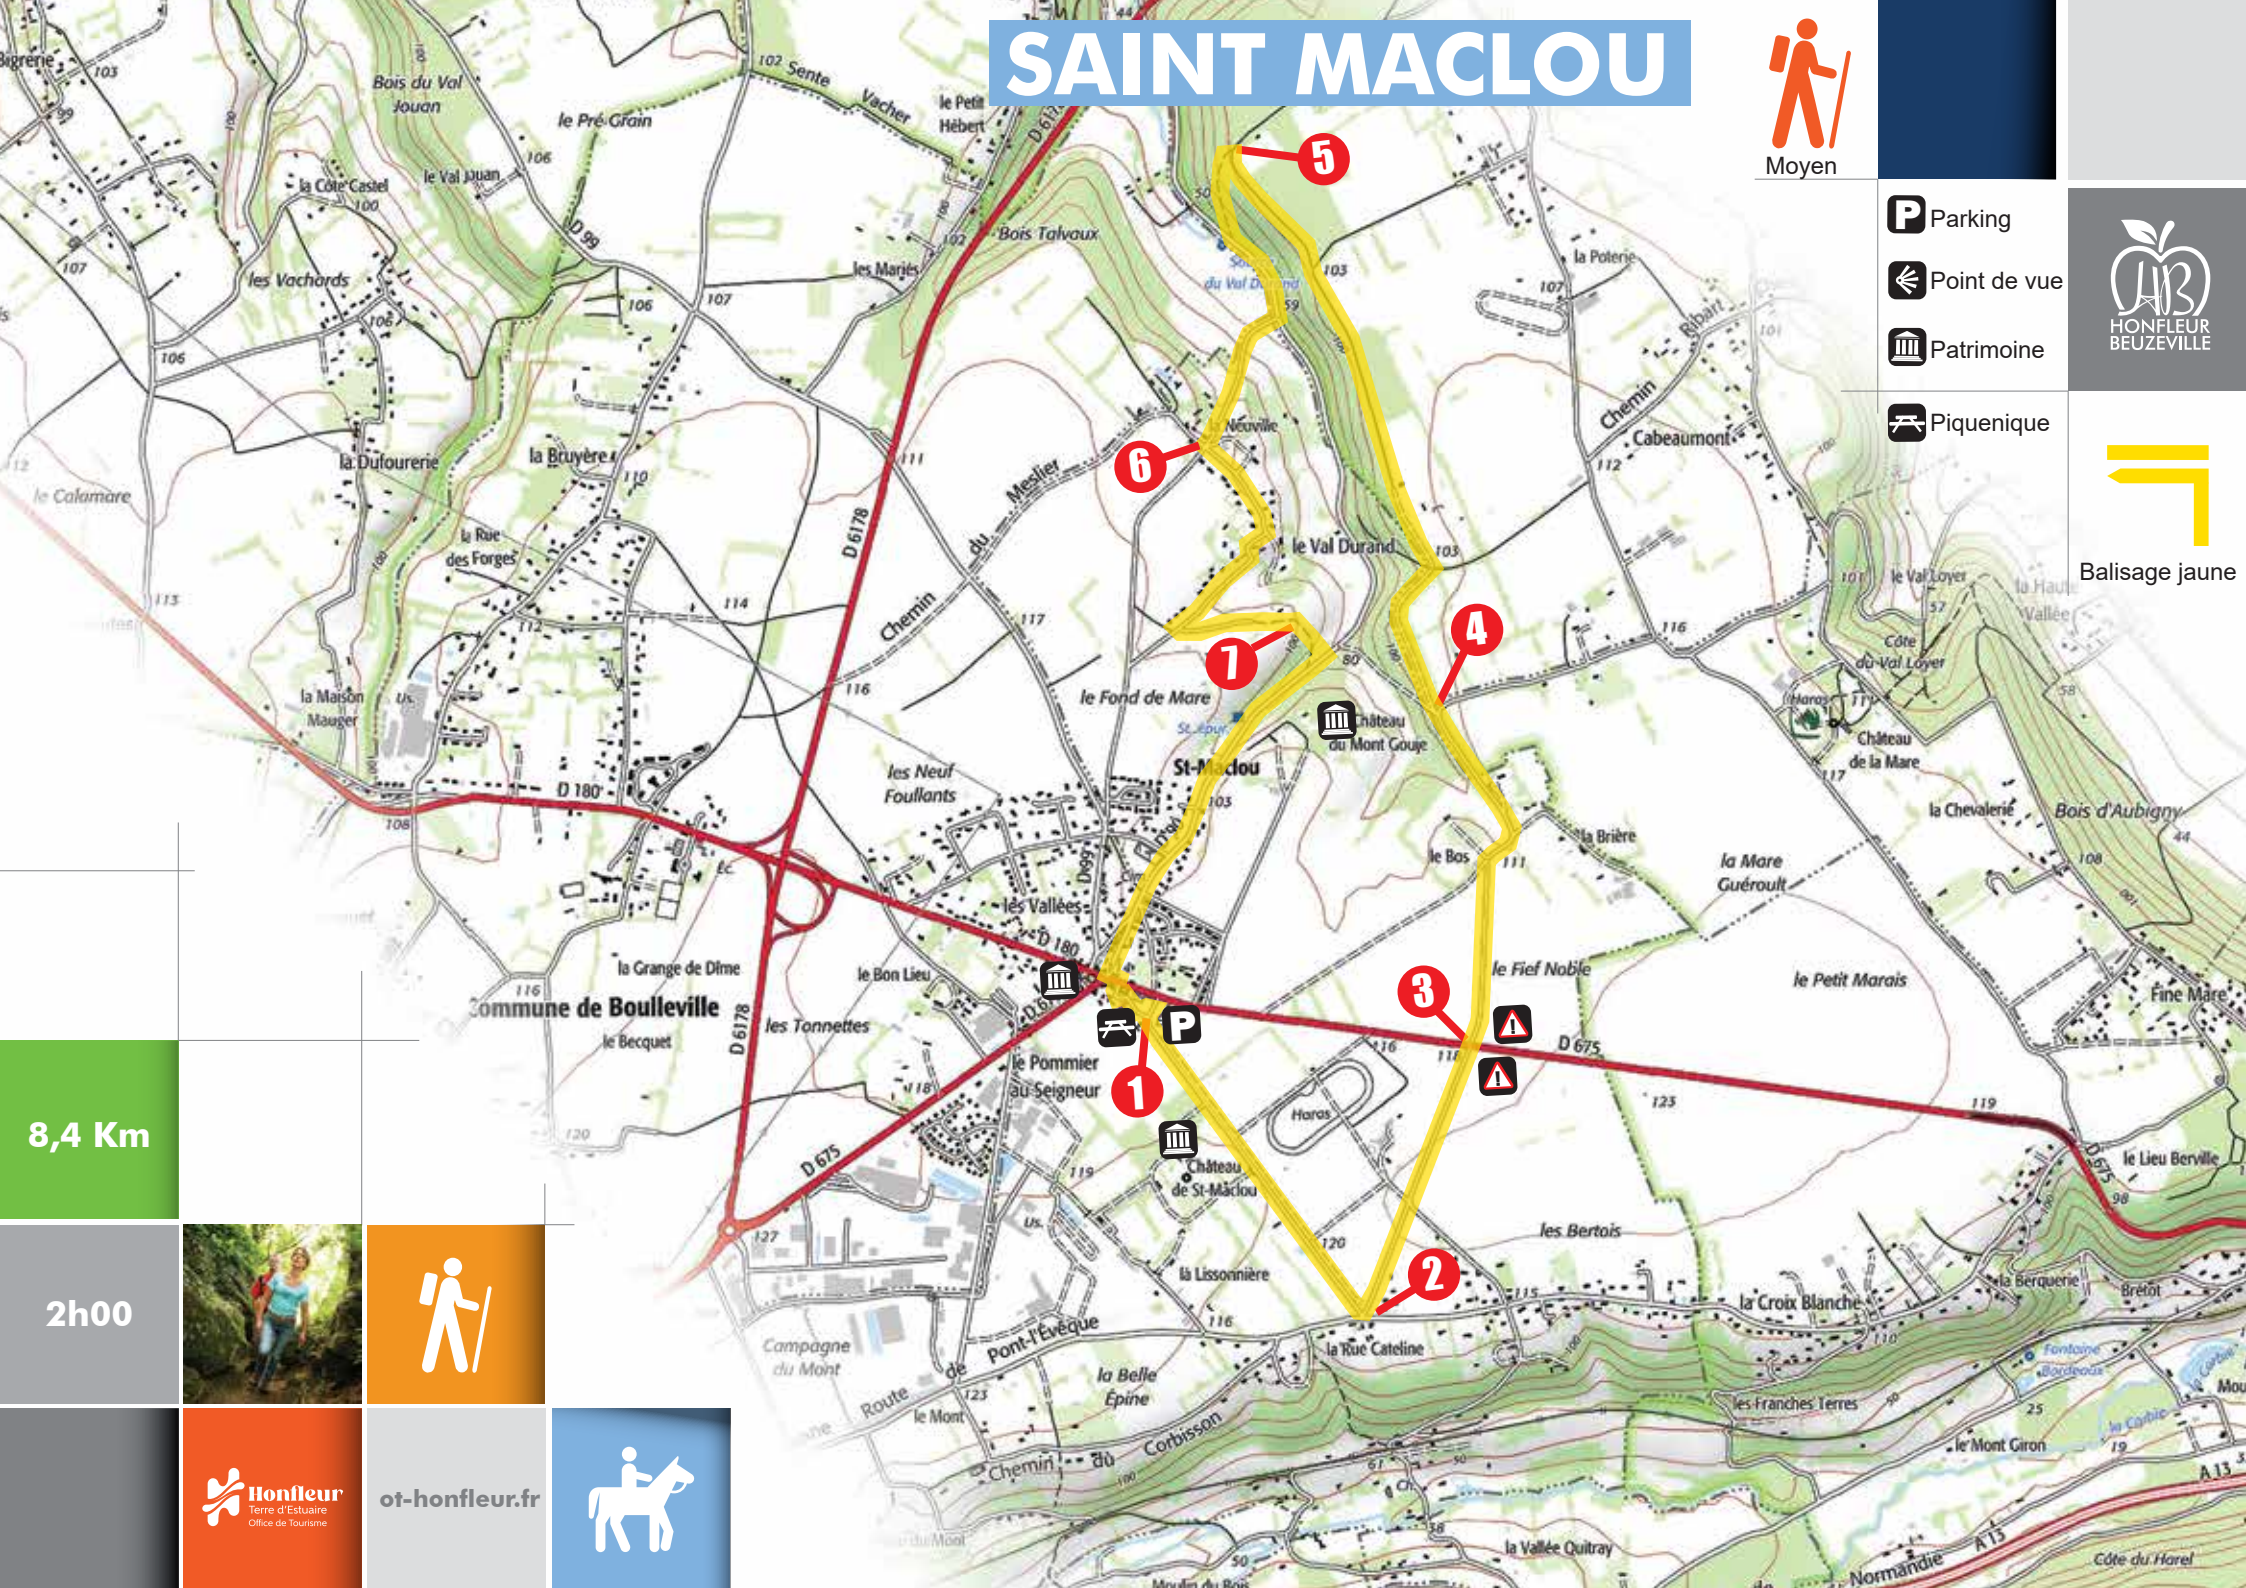

## BALISAGE

Bonne direction Tourner à gauche Tourner à droite Mauvaise direction

230  
Km balisés

**8,4 km**  
Moyen

**2h00**  
à pied

**143 m**  
Dénivelé positif

**66%**  
de route

Fiches circuits  
à télécharger  
ot-honfleur.fr

### Sentier du Val Durand

Château de St Maclou la campagne (XVIIème siècle), paysage alternant la plaine agricole, la forêt et la vallée du Val Durand sources et lavoir, calvaire monumental.

- 1 Devant l'école et l'aire de pique-nique, partez à gauche vers la campagne et le Château de Saint-Maclou-la-Campagne.
- 2 Au bout de la longue ligne droite, obliquez à gauche et traversez la campagne tout droit.
- 3 Traversez la RD 675 (**attention à la circulation**) et suivez la petite route tout droit dans la plaine.
- 4 Prenez le chemin tout droit entre forêt et bocage. Suivez le chemin principal qui dessine un grand S, puis continuez-le tout droit.
- 5 Au carrefour de chemins, appuyez à gauche pour descendre dans la petite vallée du Val Durand. En bas, suivez la route vers la gauche puis montez à droite sur l'autre versant.
- 6 En haut, bifurquez à gauche et suivez la petite route. Descendez tout droit dans l'impasse pour traverser le vallon puis continuez tout droit pour traverser un petit bois.
- 7 De nouveau sur le goudron, montez vers la droite en direction du village. Au cimetière, obliquez à droite par la Rue du Calvaire, puis à gauche au grand calvaire.
- 8 A la sortie du chemin, appuyez à droite, puis légèrement à gauche par la petite sente qui vous ramène dans le bourg.

Communauté de Communes  
du Pays de Honfleur - Beuzeville  
33, cours des Fossés  
14600 Honfleur

ccphb.fr

# SAINT MACLOU

- Parking
- Point de vue
- Patrimoine
- Pique-nique

8,4 Km

2h00

ot-honfleur.fr