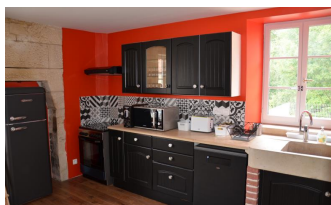

Contact :

Le Moulin de Creully

6 rue Maréchal Montgomery

Creully
14480 CREULLY SUR SEULLES

Capacité : 6 pers.
Nbr de chambres : 3
Accès PMR : Non
Animaux acceptés : Oui

Tarifs :
Semaine : de 540 à 765 €
Weekend : de 324 à 459 €
Taxe de séjour à ajouter au prix du séjour.

Contact :

06 79 59 74 62
s.richard@creully-sur-seulles.fr
<https://creully-sur-seulles.fr/louer-une-salle/>
<https://www.gites-de-france-calvados.fr/location-vacances-Gite-Le-Moulin-a-Creully-Sur-Seulles-14G3102.html>

A la Lueur des Prés

7 allée du château

14250 DUCY-SAINTE-MARGUERITE

Capacité : 15 pers.
Nbr de chambres : 5
Accès PMR : Non
Animaux acceptés : Non