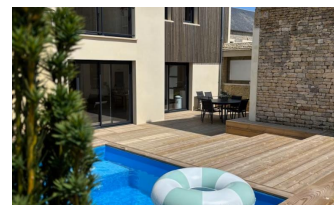

14480 SAINTE-CROIX-SUR-MER

Capacité : 10 pers.
Nbr de chambres : 4
Accès PMR : Non
Animaux acceptés : Non

Tarifs :
Tarif à la nuit : de 190€/nuit à
340€/nuit pour le logement
entier selon la période (devis
possible sur demande)

Contact :

06 44 81 14 42
<https://www.fermefouques.fr/>
contact@fermefouques.fr