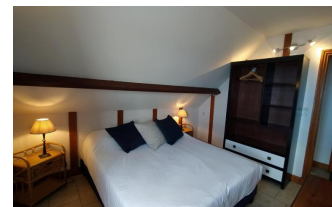

## Gîtes en Normandie "Les 2 Horizons"

2 Impasse de l'Horizon

14960 ASNELLES

**Tarifs :**

Capacité : 3 pers.  
Nbr de chambres : 1  
Accès PMR : Non  
Animaux acceptés : Oui