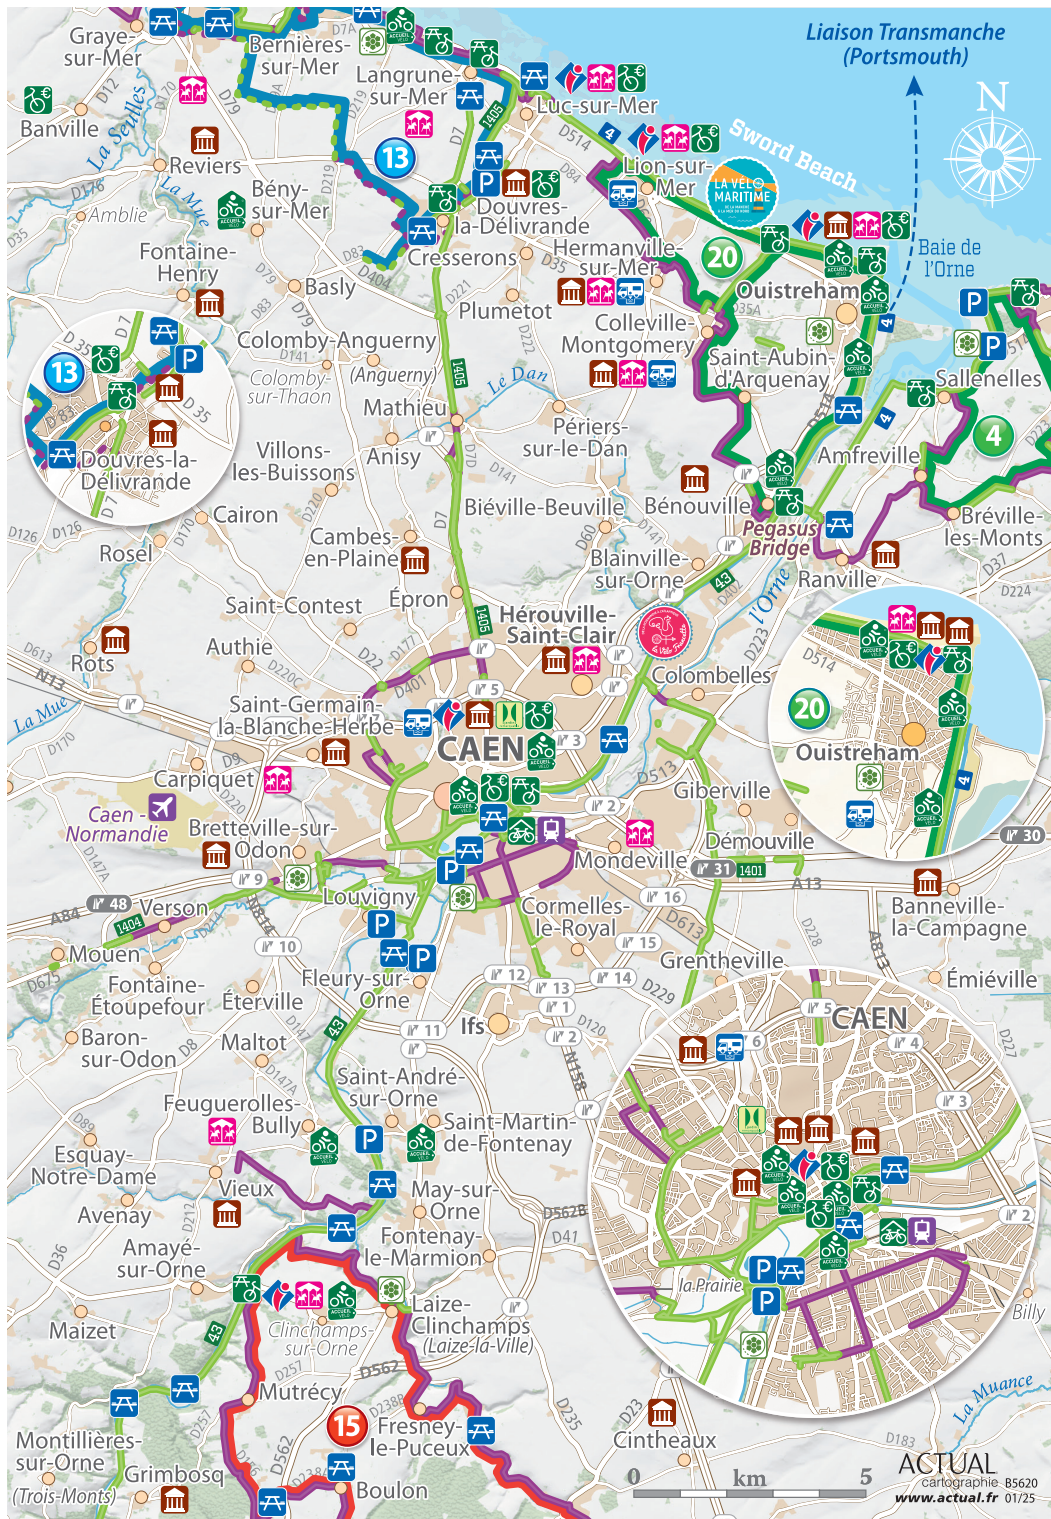

La Vélo maritime

La Vélo Francette

DE CAEN À LA MER

SE GUIDER avec son smartphone

Déplacez-vous à vélo avec un GPS (en privilégiant les voies sécurisées)
Téléchargez l'application Géo vélo

Trouver une balade ou une voie verte, rendez-vous sur l'application Cirkwi ou sur le site web velo.calvados.fr

Liaison Transmanche
(Portsmouth)