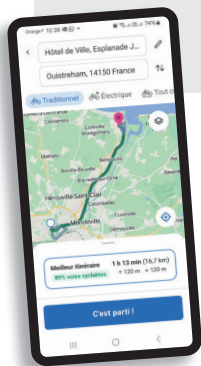

La Vélo maritime

La Vélo Francette

DE CAEN À LA MER

SE GUIDER avec son smartphone

Déplacez-vous à vélo avec un GPS (en privilégiant les voies sécurisées)
Téléchargez l'application Géo vélo

Trouver une balade ou une voie verte, rendez-vous sur l'application Cirkwi ou sur le site web velo.calvados.fr

Liaison Transmanche
(Portsmouth)