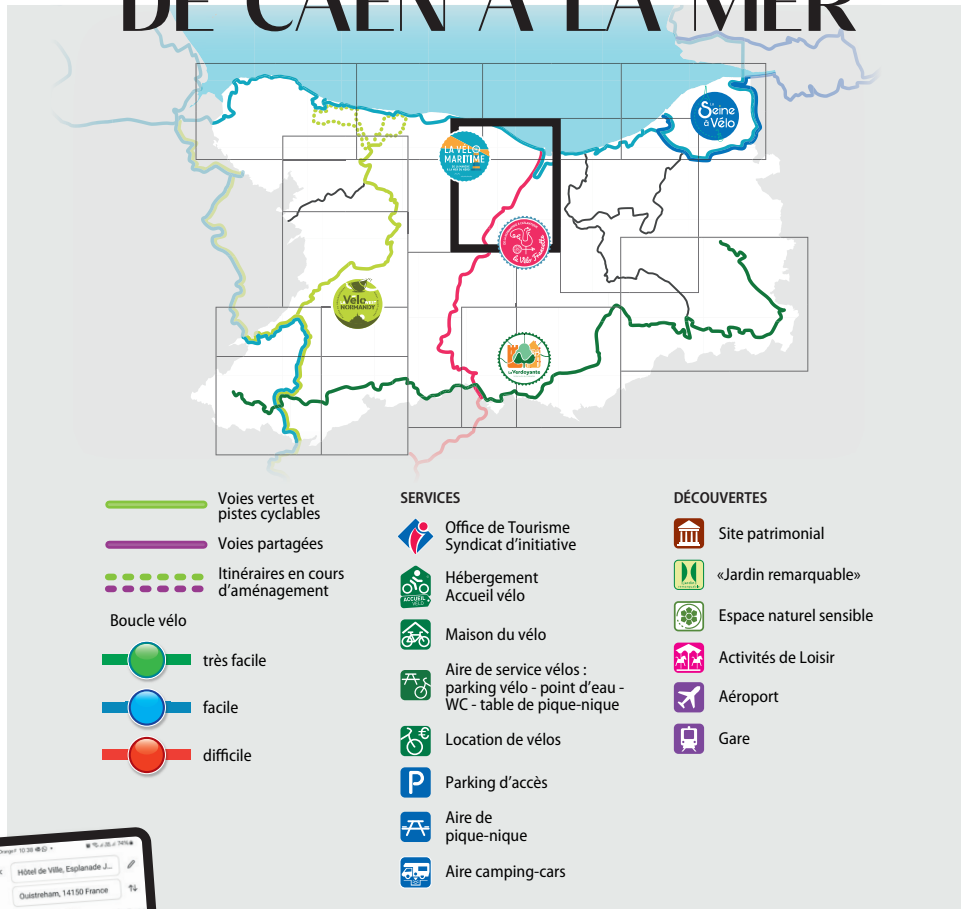

La Vélo maritime

La Vélo Francette

DE CAEN À LA MER

SE GUIDER avec son smartphone

Déplacez-vous à vélo avec un GPS (en privilégiant les voies sécurisées)
Téléchargez l'application Géo vélo

Trouver une balade ou une voie verte, rendez-vous sur l'application Cirkwi ou sur le site web velo.calvados.fr

Liaison Transmanche
(Portsmouth)