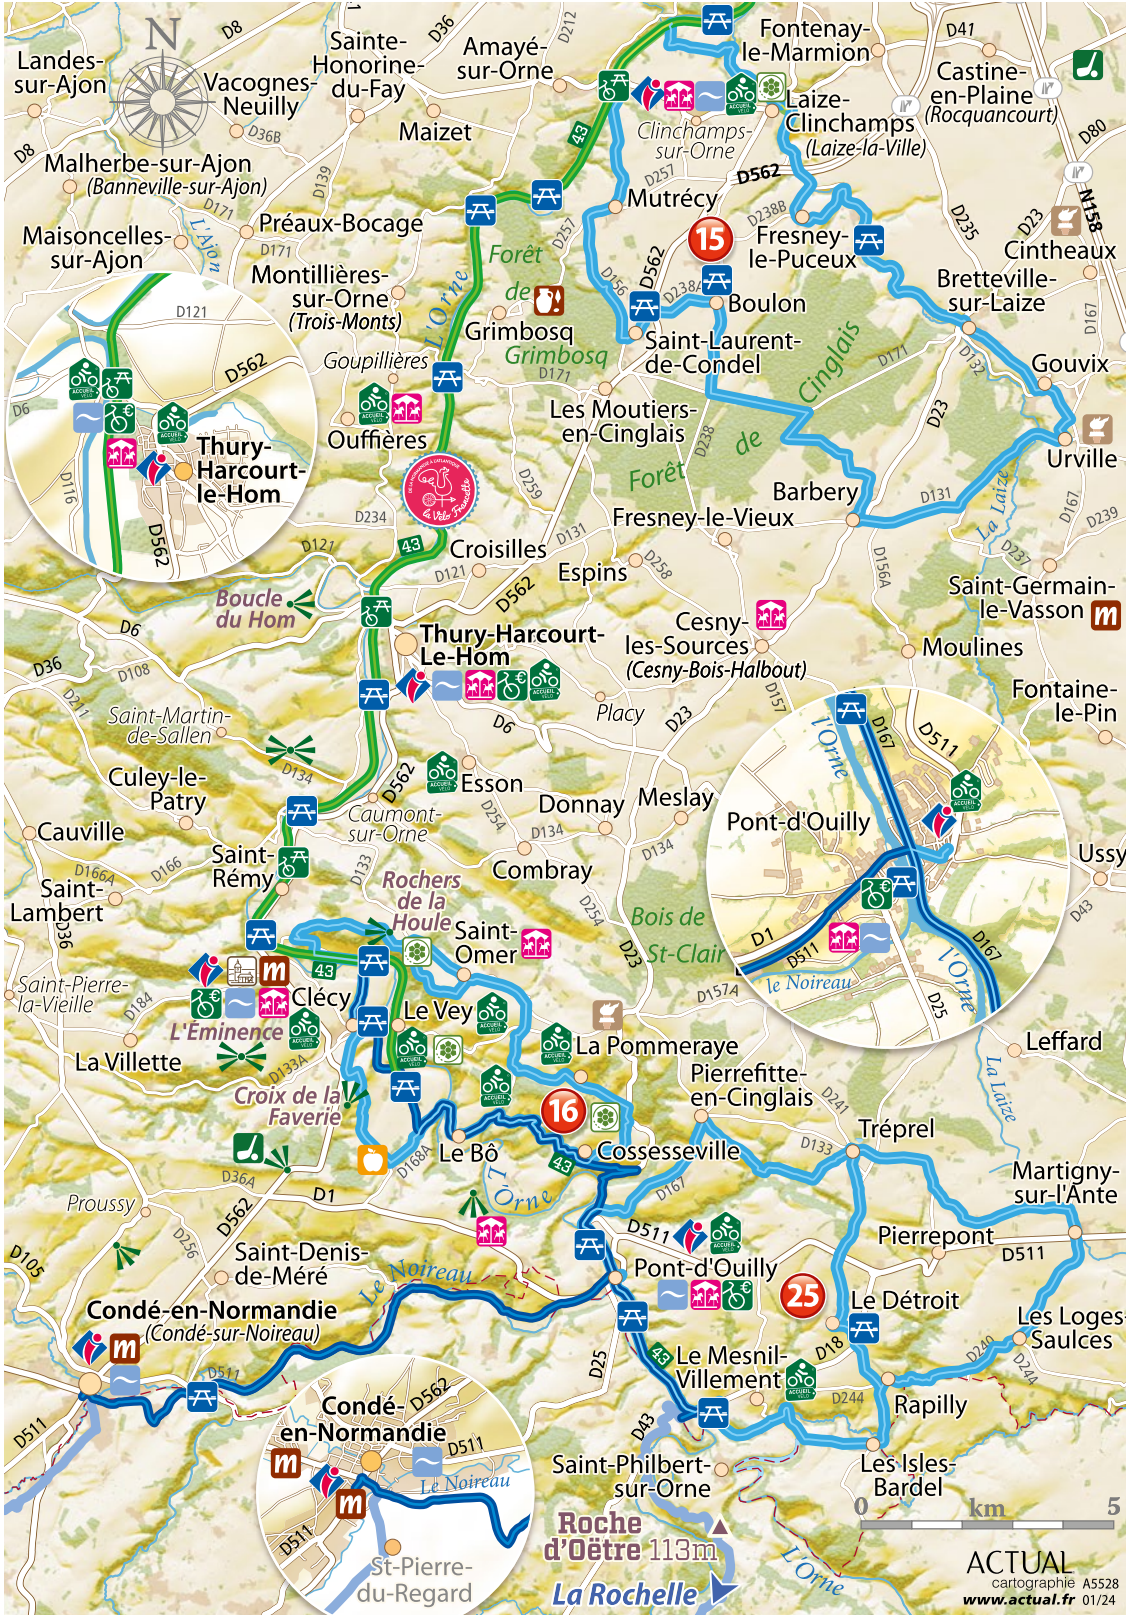

Retrouvez l'ensemble de l'itinéraire Vélo Francette sur www.lavelofrancette.com

La Vélo Francette

Section de Fontenay-le-Marmion à Condé-en-Normandie

Retrouvez la carte complète des itinéraires dans le document **Le Calvados à Vélo 2024**

- Voies vertes et pistes cyclables
- Voies partagées
- Itinéraires en cours d'aménagement
- Boucles vélo 15 25

SERVICES

- Office de Tourisme
- Location de vélos
- Hébergement Accueil vélo
- Aire de service vélo (stationnement vélo / point d'eau / WC / table de pique-nique)
- Aire de pique-nique

DÉCOUVERTES

- «Village de Caractère du Calvados»
- Site et musée de la Seconde Guerre Mondiale
- Espace naturel sensible
- Producteur cidricole
- Musée et lieu de visite
- Site archéologique
- Point de vue
- Activité nautique
- Activités de Loisir
- Golf

www.calvados-tourisme.com
www.suisse-normande-tourisme.com
www.paysdevire-normandie-tourisme.fr
www.falaise-suisssenormande.com
www.vallees-orne-odon.fr