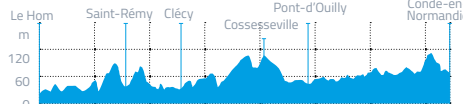

www.calvados-tourisme.com
www.suisse-normande-tourisme.com
www.paysdevire-normandie-tourisme.fr
www.falaise-suisssenormande.com
www.vallees-orne-odon.fr