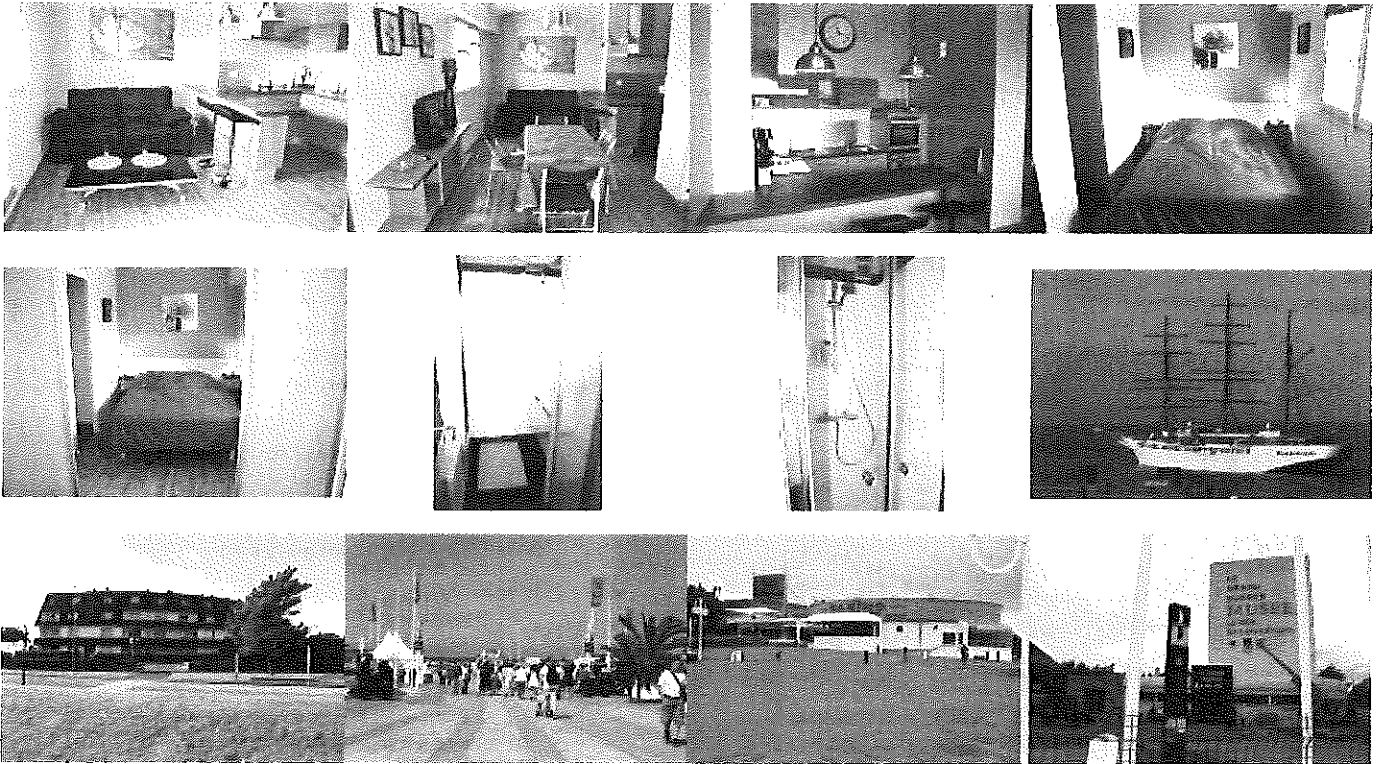

Equipements Intérieur / Inside equipments

- Chauffage électrique
- Draps & torchons incl.
- Sèche cheveux
- Micro ondes
- Bouilloire électrique
- Couettes pour les lits
- Lave-Vaisselle
- Lecteur DVD
- Four électrique
- Cocotte minute
- Grille pain
- Couvertures pour les lits
- Télévision
- Fer à repasser
- Plaques vitrocéramiques ou induction
- Cafetière électrique
- Robot ou mixeur
- jeux de société

Equipements Extérieur / Outside equipments

- Salon-table jardin

Services

- Possibilité ménage
- Draps fournis
- Accès internet