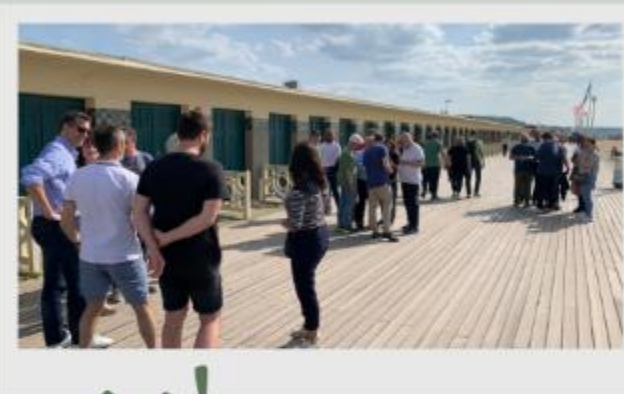

Rallyes pédestres Chasses au trésor

Bord de mer

Deauville/Trouville/Honfleur/Cabourg

Outdoor

Ces villes de la Côte Fleurie ont toutes un charme différent : DEAUVILLE, la fastueuse, TROUVILLE l'artiste, CABOURG la romantique et HONFLEUR la ville moyenâgeuse ... : à vous de choisir ! Ces organisations sont très originales, elles sont à la fois : Un **parcours d'Orientation**, un "Rallye" découverte de la cité et de son "histoire", une "**Chasse au Trésor**" avec un "fil conducteur" **reliant questions et jeux**.

Les chasses aux Trésors dans DEAUVILLE/TROUVILLE & CABOURG se déroulent entre le centre-ville et la plage et privilégie l'aspect ludique. La Chasse au Trésor dans HONFLEUR est exclusivement intra-muros et s'adresse aux amoureux de l'architecture normande et des arts (galeries de peinture, de sculpture...). Les Chasses au Trésor dans DEAUVILLE et HONFLEUR sont uniquement pédestres. A CABOURG, vous parcourez la cité moitié à vélo et moitié à pied. Nous distinguons nos **chasses au trésor « traditionnelles » avec road-book** où la déconnection numérique est de mise ... ou notre **chasse au trésor interactive géolocalisée sur tablette « Normandie Express »** qui allie découverte de la ville sur le thème RSE.