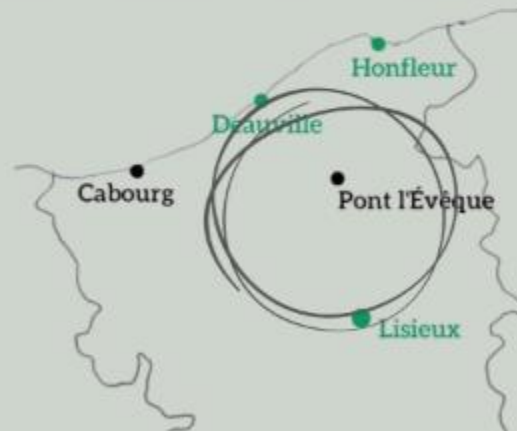

Team Building

Découverte du Pays d'Auge Nature et patrimoine

Le Pays d'Auge, « **carte postale** » de la Normandie, n'usurpe pas son nom ... Nous le connaissons « sur le bout des doigts » et vous mènerons là où vous n'auriez pas été seuls... En véhicule vintage, en canoë ou en parcours d'orientation... des dizaines de programmes ludiques, nature, originaux ou sportifs au choix pour votre séminaire / incentive !