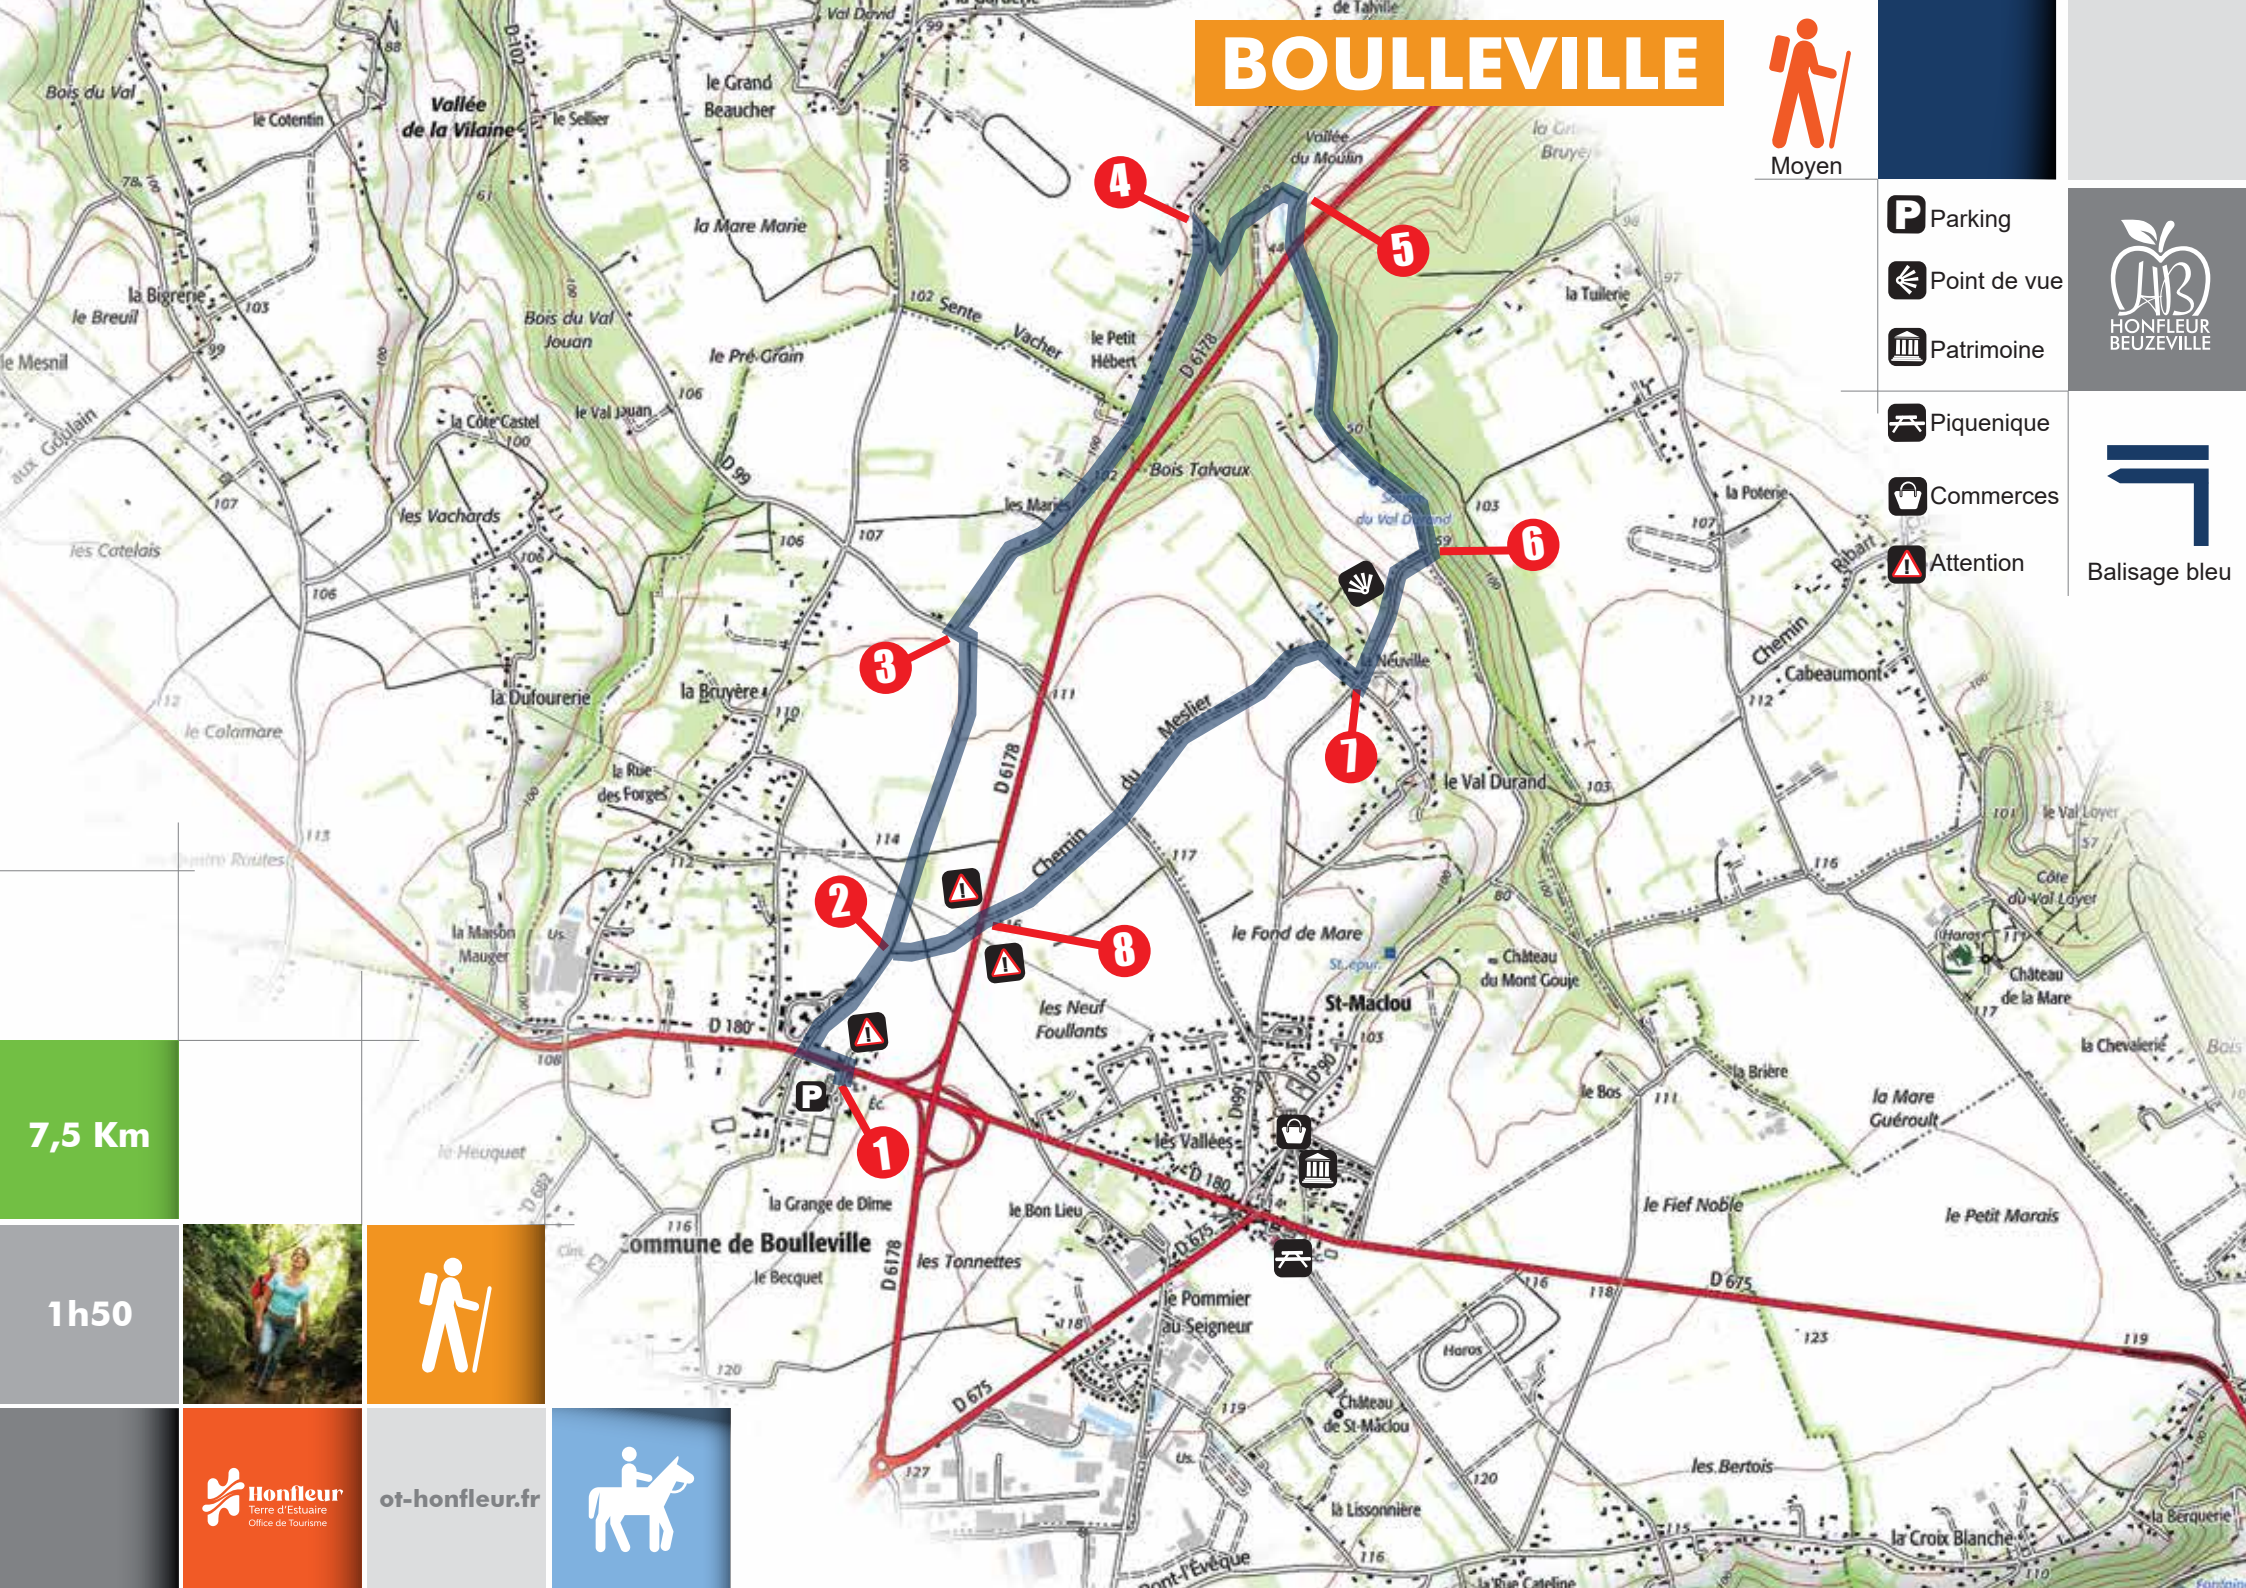

## BALISAGE

Bonne direction Tourner à gauche Tourner à droite Mauvaise direction

230  
Km balisés

7,5 km  
Moyen

1h50  
à pied

113 m  
Dénivelé positif

47%  
de route

Fiches circuits  
à télécharger  
ot-honfleur.fr

### Sentier des orchidées

Panoramas sur le Val Durand, gué sur le ruisseau, sources et lavoir, nombreuses chaumières, paysages alternant la plaine et la vallée.

- 1 Dos à la mairie, traversez la Route Départementale (**attention à la circulation**) et suivez-la vers la gauche. A l'entrée de la Résidence de vacances, tournez à droite et partez tout droit à travers la plaine agricole.
- 2 Aux deux carrefours de chemins, continuez toujours tout droit.
- 3 Au goudron, prenez la petite route vers la gauche puis tout de suite à droite pour longer tout droit le vallon.
- 4 A l'entrée du virage, descendez par le chemin à droite à travers bois et traversez le ruisseau.
- 5 Prenez la Route Départementale vers la droite, passez sous le pont de la Nationale et devant le lavoir.
- 6 Montez par la petite route à droite et appréciez le panorama.
- 7 En haut, bifurquez à droite pour traverser la campagne tout droit.
- 8 Traversez la D678 (**attention à la circulation**). Prendre le chemin juste en face entre les cultures. Tournez à droite au premier croisement de chemins puis bifurquez à gauche pour retrouver la résidence de vacances et le village.

Communauté de Communes  
du Pays de Honfleur - Beuzeville  
33, cours des Fossés  
14600 Honfleur

ccphb.fr

# BOULLEVILLE

- Parking
- Point de vue
- Patrimoine
- Pique-nique
- Commerces
- Attention

7,5 Km

1h50

ot-honfleur.fr