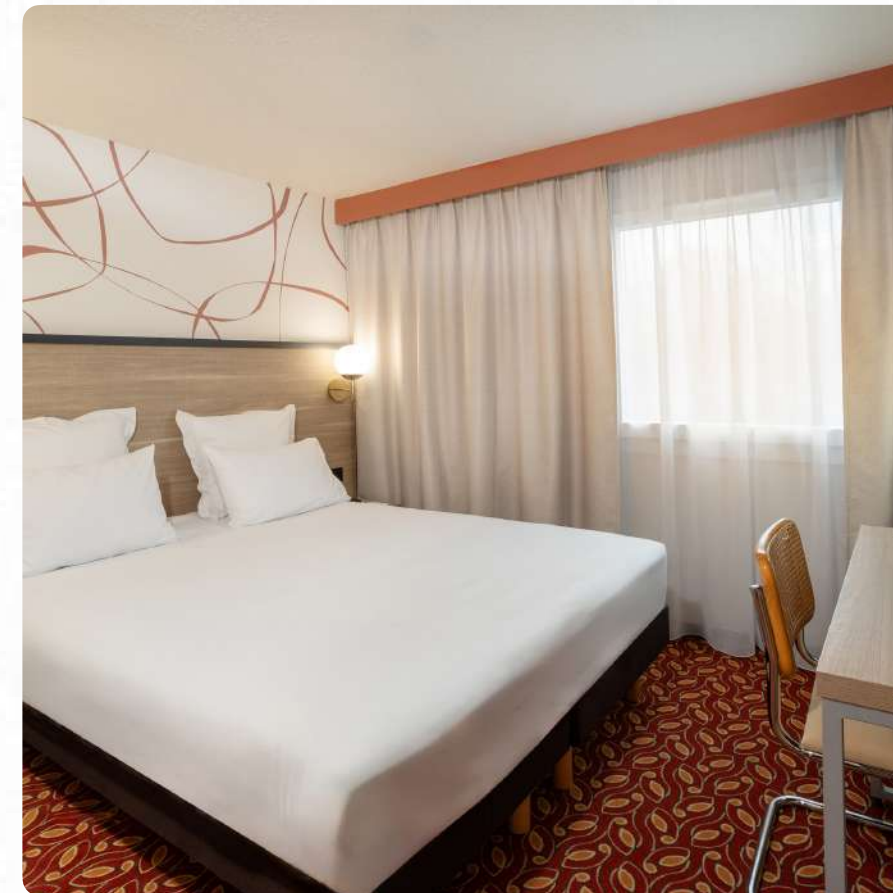

TOUTES NOS CHAMBRES SONT ÉQUIPÉES DE :

- Climatisation
- Nespresso®
- Bureau et téléphone
- Télévision & fibre
- WIFI gratuit

DEMANDER UN DEVIS

DEUX LITS 80 X 200 CM

CHAMBRE TWIN

Deux lits doubles, pour rassembler vos équipes, sportives ou non, lors d'un séminaire ou d'une mise au vert.

LIT DOUBLE 160 X 200 CM

CHAMBRE DOUBLE

Un grand lit pour des nuits tranquilles, aux portes de la Normandie, après une soirée canaille chez Linette.

SELON DISPONIBILITÉS

CHAMBRE COMMUNICANTES

Nous vous proposons 4 chambres communicantes, idéales, pour fédérer vos équipes.