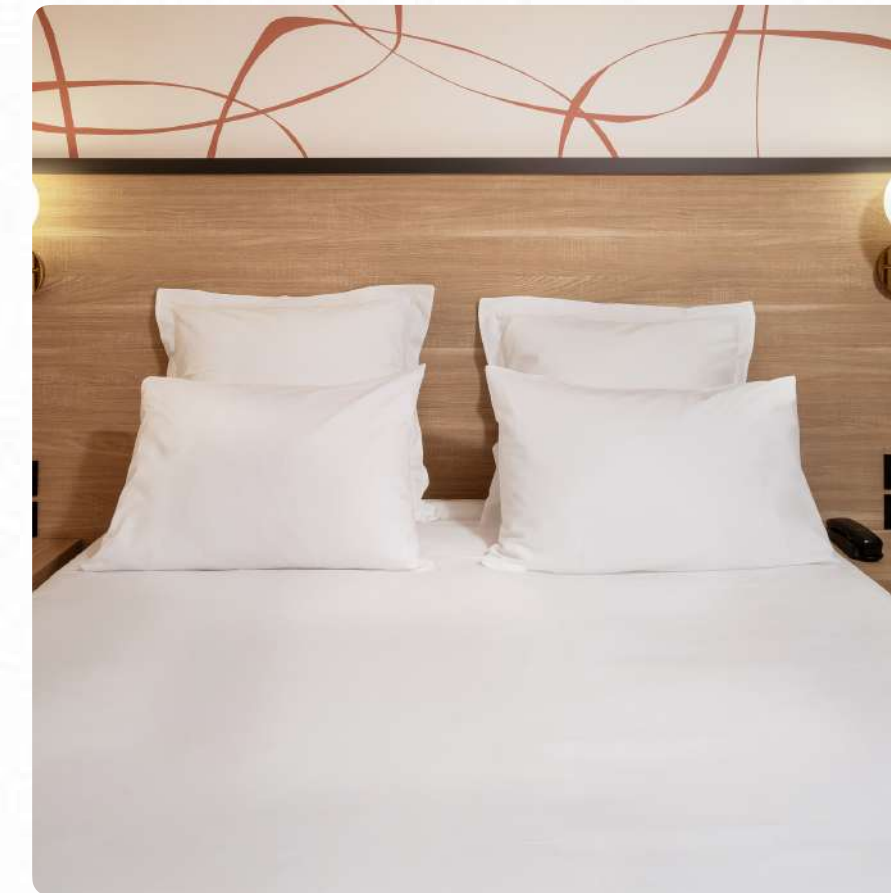

TOUTES NOS CHAMBRES SONT ÉQUIPÉES DE :

- Climatisation
- Nespresso®
- Bureau et téléphone
- Télévision & fibre
- WIFI gratuit

DEMANDER UN DEVIS

DEUX LITS 80 X 200 CM

CHAMBRE TWIN

Deux lits doubles, pour rassembler vos équipes, sportives ou non, lors d'un séminaire ou d'une mise au vert.

LIT DOUBLE 160 X 200 CM

CHAMBRE DOUBLE

Un grand lit pour des nuits tranquilles, aux portes de la Normandie, après une soirée canaille chez Linette.

SELON DISPONIBILITÉS

CHAMBRE COMMUNICANTES

Nous vous proposons 4 chambres communicantes, idéales, pour fédérer vos équipes.