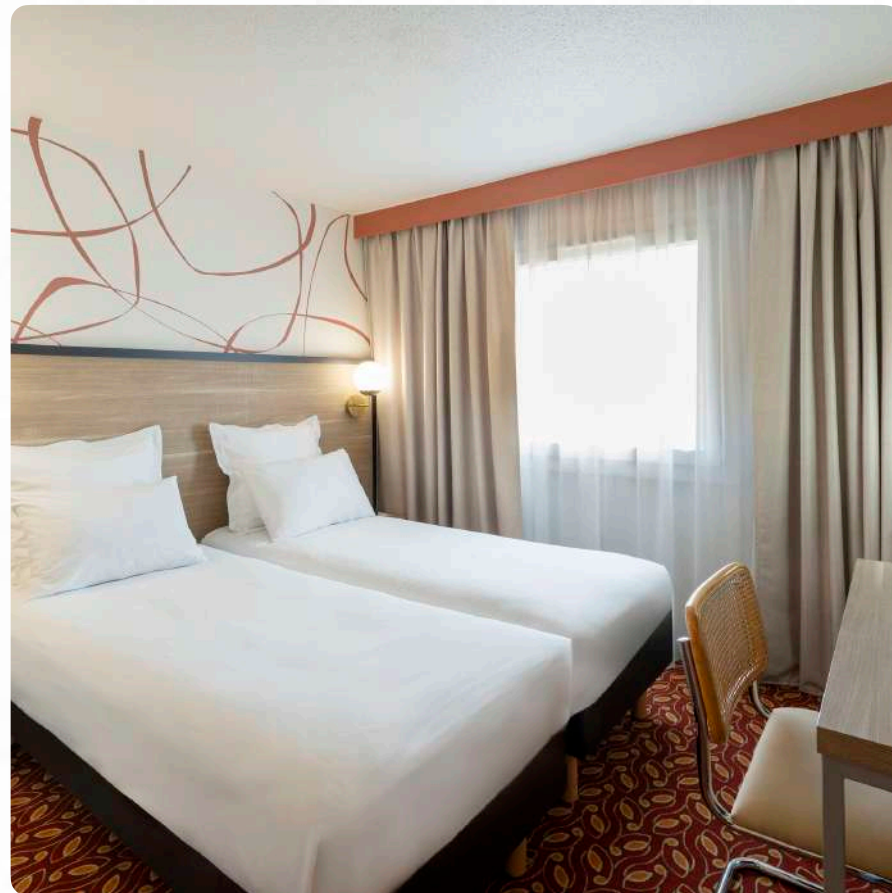

TOUTES NOS CHAMBRES SONT ÉQUIPÉES DE :

- Climatisation
- Nespresso®
- Bureau et téléphone
- Télévision & fibre
- WIFI gratuit

DEMANDER UN DEVIS

DEUX LITS 80 X 200 CM

CHAMBRE TWIN

Deux lits doubles, pour rassembler vos équipes, sportives ou non, lors d'un séminaire ou d'une mise au vert.

LIT DOUBLE 160 X 200 CM

CHAMBRE DOUBLE

Un grand lit pour des nuits tranquilles, aux portes de la Normandie, après une soirée canaille chez Linette.

SELON DISPONIBILITÉS

CHAMBRE COMMUNICANTES

Nous vous proposons 4 chambres communicantes, idéales, pour fédérer vos équipes.