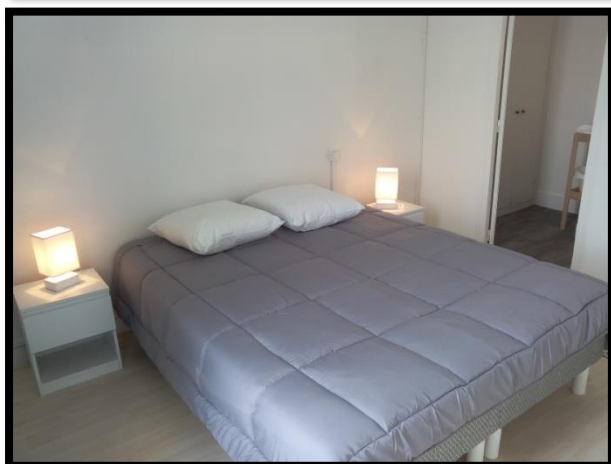

Gîte Communal "La Petite Lorraine"

A 30m de la mer et du poste de surveillance de la plage

RDC :

1 cuisine équipée : four, micro-onde, réfrigérateur, plaques vitrocéramiques...

1 salon : fauteuils, canapé, table à manger

1 terrasse fermée avec salon de jardin et barbecue

1er étage :

1 salle de bain : douche, lavabo, rangements

2 chambres : 2 lits de 80x200 par chambre pouvant être rapprochés si besoin

Un chèque de caution de 250 € sera demandé à l'arrivée.