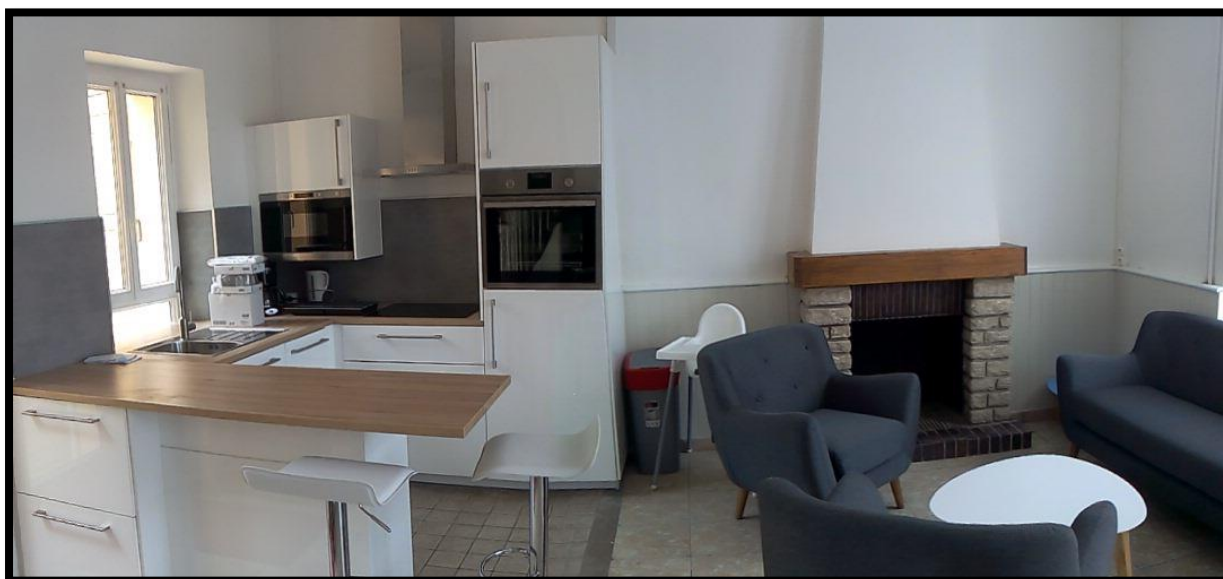

Gîte Communal "La Petite Lorraine"

A 30m de la mer et du poste de surveillance de la plage

RDC :

1 cuisine équipée : four, micro-onde, réfrigérateur, plaques vitrocéramiques...

1 salon : fauteuils, canapé, table à manger

1 terrasse fermée avec salon de jardin et barbecue

1er étage :

1 salle de bain : douche, lavabo, rangements

2 chambres : 2 lits de 80x200 par chambre pouvant être rapprochés si besoin

Un chèque de caution de 250 € sera demandé à l'arrivée.