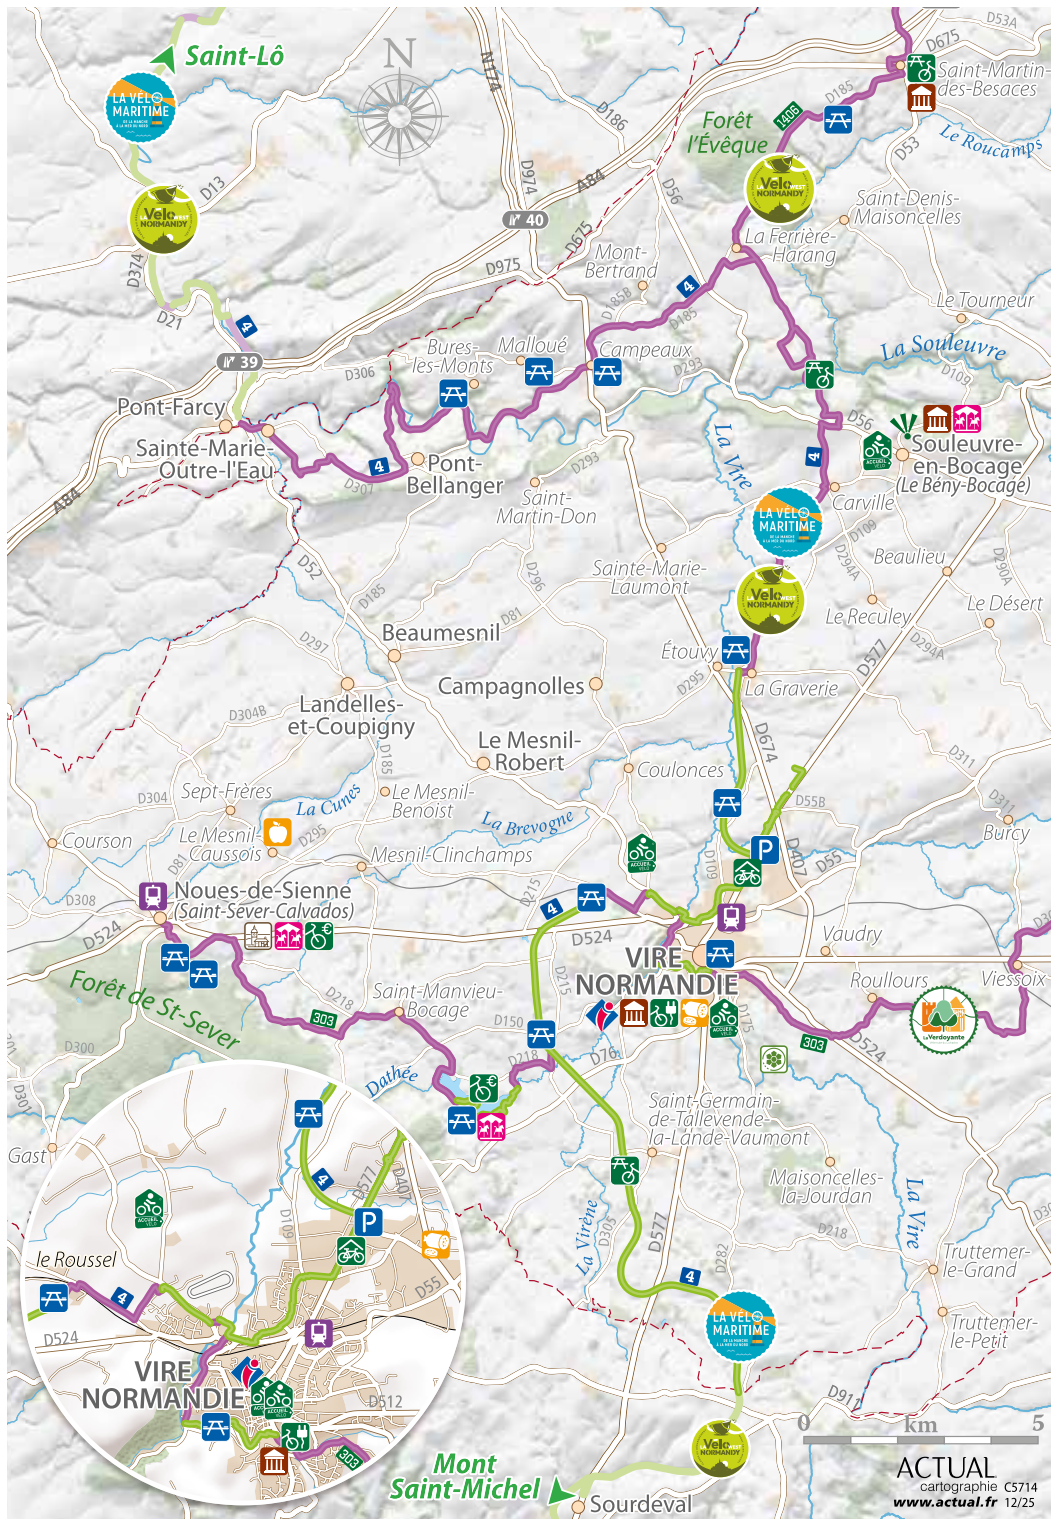

La Vélo maritime

La Vélo West Normandie

La Verdoyante

DE PONT-FARCY À SOURDEVAL

SE GUIDER avec son smartphone

Déplacez-vous à vélo avec un GPS (en privilégiant les voies sécurisées)
Téléchargez l'application Géo vélo

Trouver une balade ou une voie verte, rendez-vous sur l'application Cirkwi ou sur le site web velo.calvados.fr

Saint-Lô

Forêt l'Évêque

Saint-Martin-des-Besaces

Pont-Farcy
Sainte-Marie-
Oûtre-l'Eau

Bures-
les-Monts

Pont-
Bellanger

La Ferrière-
Harang

Saint-Denis-
Maisoncelles

Le Tourneur

La Souleuvre

Souleuvre-
en-Bocage
(Le Bény-Bocagé)

Beaumesnil

Campagnolles

Vaudry

Roullours

Forêt de St-Sever

Dothée

Saint-Germain-
de-Tallevende-
la-Lande-Vaumont

Maisoncelles-
la-Jourdan

Truttemer-
le-Grand

Truttemer-
le-Petit