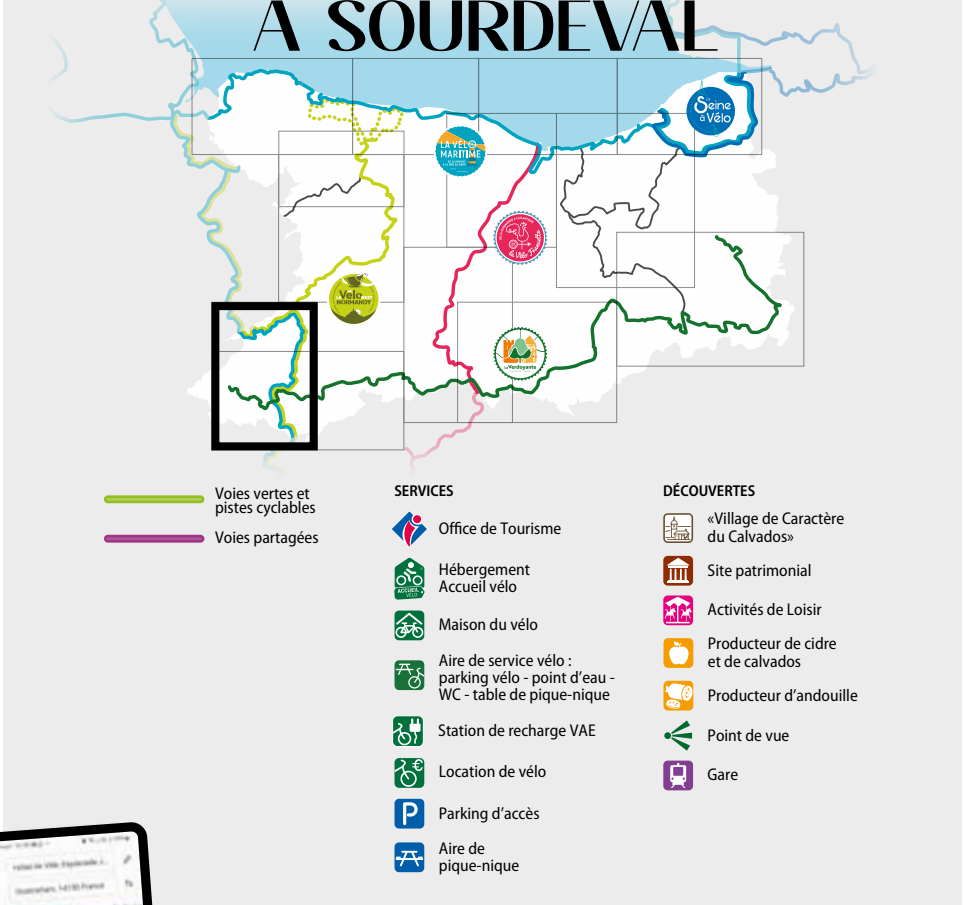

La Vélo maritime

La Vélo West Normandie

La Verdoyante

DE PONT-FARCY À SOURDEVAL

SE GUIDER avec son smartphone

Déplacez-vous à vélo avec un GPS (en privilégiant les voies sécurisées)
Téléchargez l'application Géo vélo

Trouver une balade ou une voie verte, rendez-vous sur l'application Cirkwi ou sur le site web velo.calvados.fr

Saint-Lô

Forêt l'Évêque

Saint-Martin-des-Besaces

Pont-Farcy
Sainte-Marie-
Oûtre-l'Eau

Bures-
les-Monts

Pont-
Bellanger

La Ferrière-
Harang

Saint-Denis-
Maisoncelles

Le Tourneur

La Souleuvre

Souleuvre-
en-Bocage
(Le Bény-Bocagé)

Beaumesnil

Campagnolles

Vaudry

Roullours

Forêt de St-Sever

Dothée

Saint-Germain-
de-Tallevende-
la-Lande-Vaumont

Maisoncelles-
la-Jourdan

Truttemer-
le-Grand

Truttemer-
le-Petit