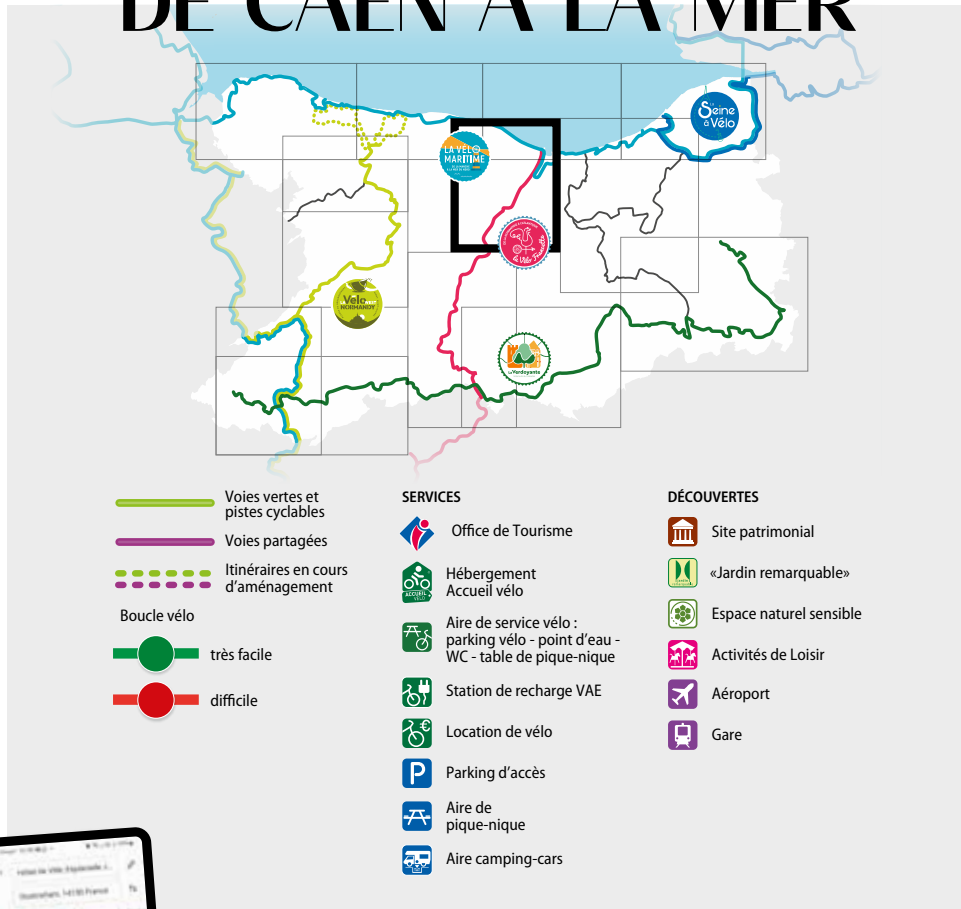

La Vélo maritime

La Vélo Francette

DE CAEN À LA MER

- Voies vertes et pistes cyclables
- Voies partagées
- Itinéraires en cours d'aménagement
- Boucle vélo**
- très facile
- difficile

- SERVICES**
- Office de Tourisme
 - Hébergement
 - Accueil vélo
 - Aire de service vélo : parking vélo - point d'eau - WC - table de pique-nique
 - Station de recharge VAE
 - Location de vélo
 - Parking d'accès
 - Aire de pique-nique
 - Aire camping-cars

- DÉCOUVERTES**
- Site patrimonial
 - «Jardin remarquable»
 - Espace naturel sensible
 - Activités de Loisir
 - Aéroport
 - Gare

SE GUIDER avec son smartphone

Déplacez-vous à vélo avec un GPS (en privilégiant les voies sécurisées)
Téléchargez l'application Géo vélo

Trouver une balade ou une voie verte, rendez-vous sur l'application Cirkwi ou sur le site web **velo.calvados.fr**

Liaison Transmanche
(Portsmouth)

Graye-sur-Mér

Bernières-sur-Mer

Langrune-sur-Mer

Luc-sur-Mer

Sword Beach

Baie de l'Orne

Banville

Revières

Bény-sur-Mer

Douvres-la-Délivrande

Hermanville-sur-Mer

Lion-sur-Mer