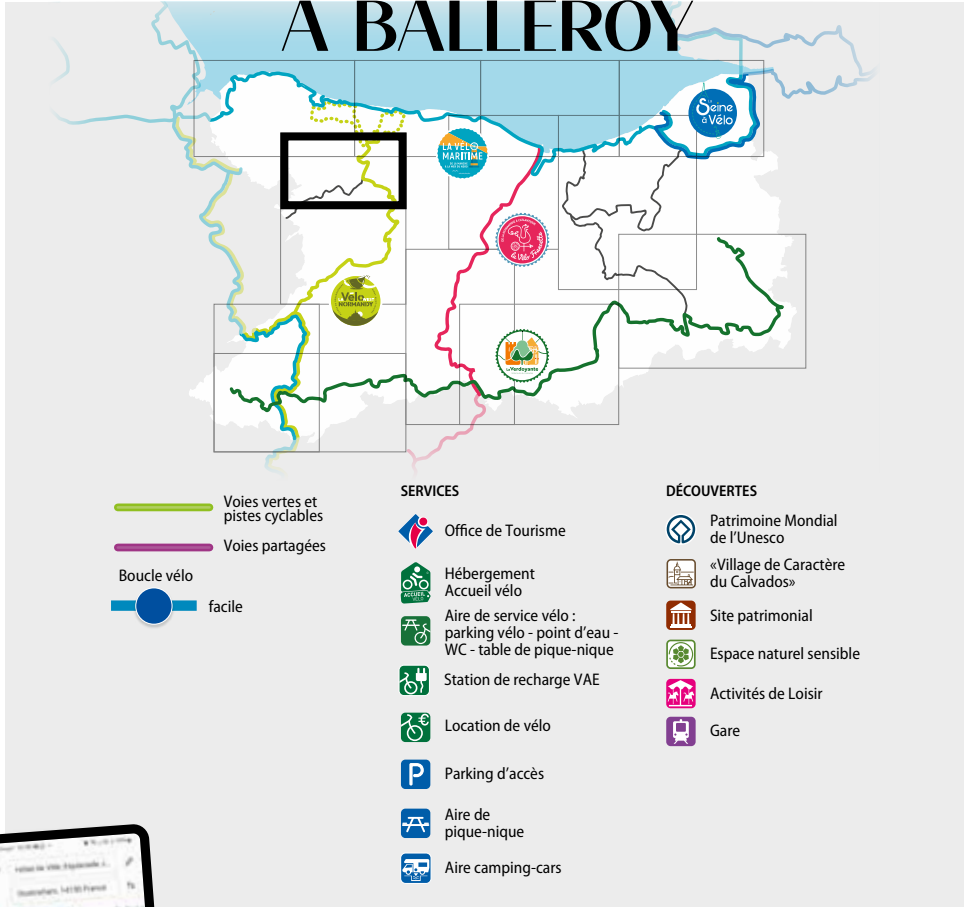

La VéloWestNormandy

# DE BAYEUX À BALLEROY

## SE GUIDER avec son smartphone

Déplacez-vous à vélo avec un GPS (en privilégiant les voies sécurisées)  
**Téléchargez l'application Géo vélo**

Trouver une balade ou une voie verte, rendez-vous sur l'application Cirkwi ou sur le site web [velo.calvados.fr](http://velo.calvados.fr)