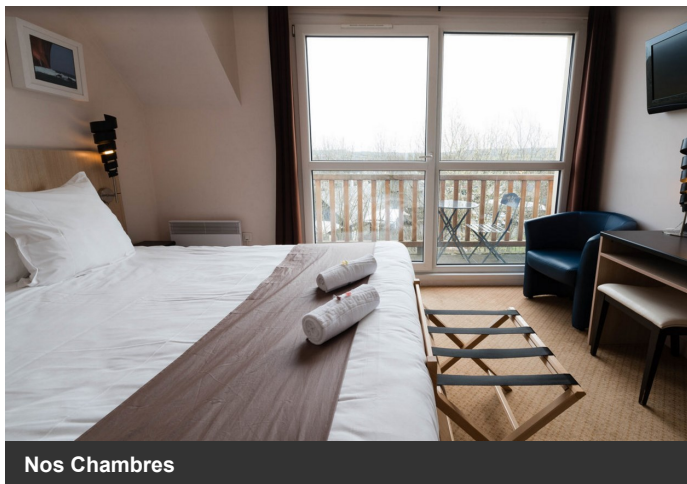

En savoir plus

Consulter notre site www.apparthoteldeauville.com

Nos Chambres

Nos services

Attachés à votre confort ainsi qu'à votre bien-être, nous portons une attention toute particulière à la qualité de nos services. Votre sérénité est notre priorité !

- Appartements pour 3 à 4 personnes
- Chambres pour personnes à mobilité réduite
- Salles de bain complète
- Ascenseur
- Salon détente
- Lit bébé, table à langer, chauffe biberon
- Wifi gratuit
- Fax / photocopies
- IP TV LCD
- Garage fermé (5 €)
- Buffet petit déjeuner (9 €)
- Kit vaisselle (sur demande)
- Kit nettoyage cuisine (4 €)
- Sèche cheveux (sur demande)

Qui sommes-nous ?

Sweet Home Appart'hôtel ... Le nom de l'hôtel sonne comme une invitation au bien-être, tel un doux et chaleureux chez soi, ailleurs, où les nuits sont paisibles.

À côté de Deauville, entre une campagne riante et des plages magnifiques, hommes d'affaires, vacanciers, cyclistes, randonneurs, chacun trouvera son bonheur au **Sweet Home Appart'Hôtel** !

« Etre à votre service est notre priorité. »

31 appartements contemporains tout confort, Wifi gratuit, dans un hôtel entièrement non fumeur et activement engagé dans une démarche écologique.