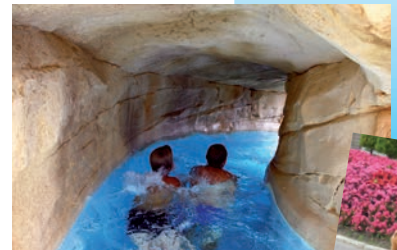


 **Magnifique parc naturel arboré et fleuri. Zones de loisirs. Piscine chauffée avec toboggan. Lac privé pour la pêche. Sports nautiques, karting à proximité.**

HÉBERGEMENTS

 **Prachtig bosrijk en bloemrijk park. Recreatiegebieden. Verwarmd zwembad met glijbanen. Eigen meertje voor het vissen. Watersport. Karting in de buurt.**

 **Beautiful nature Park with trees and flowers in abundance. Leisure areas. Heated pool with slides. Private lake for fishing, water sports, karting nearby.**

 **Wunderschöner naturpark mit Blumenanlagen freizeitzonen. Beheiztes Schwimmbad mit Wasserrutschbahnen. Privatsee zum Angeln. Wassersports. Karting in der Nähe.**

Fischen, Veranstaltungen, Ponyclub, Reiten, Tennisplätze in der Nähe Restaurant, Fertigerichte zum Mitnehmen, bar Lebensmittelgeschäft. Wäscherei.

PROXIMITÉ

Camping *****
La Vallée de Deauville, point de départ idéal pour visiter le Calvados.