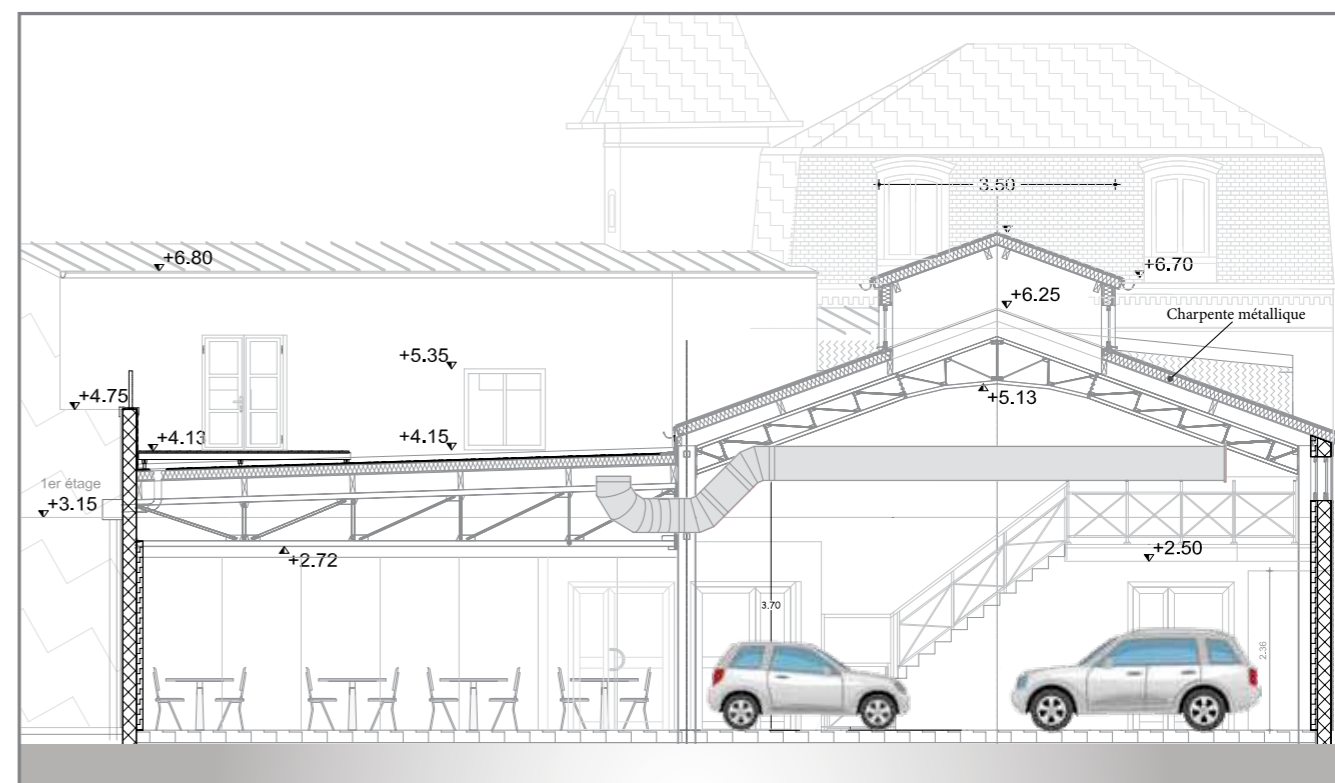

AU COEUR DE DEAUVILLE L'ATELIER HOCHÉ L'ESPACE AFFAIRES DE LA CLOSERIE

L'Atelier Hoche est un tout nouveau centre d'affaires situé au coeur de Deauville et directement accessible de La Closerie Résidence Hôtel****.

75 appartements avec spa, piscine intérieure chauffée, sauna, hammam, et jacuzzi. Un emplacement de rêve situé à 200 mètres du casino et des planches. L'Atelier Hoche s'offre le luxe d'être le seul espace privatisable et résidentiel de Deauville pour les groupes de 50 à 100 personnes (jusqu'à 300 personnes en cocktail). La configuration atypique et design des lieux permet des aménagements personnalisés en fonction de vos besoins et de vos goûts. L'hébergement et les services de La Closerie rendront chacune de vos réceptions uniques et inoubliables. Tout ici est pensé pour allier bien-être et détente au caractère organisé et professionnel de vos événements.

Façade Nord-Est
Rue Hoche

SÉMINAIRES, CONGRÈS, CONVENTIONS, ÉVÈNEMENTS, INCENTIVES, DÎNERS DE GALA

CONFIGURATION DES SALONS

Atelier Hoche 265 m ²	180	-	-	150	250	270
Côté Hoche 145 m ²	80	-	-	80	130	150
Côté Closerie 120 m ²	-	-	-	60	100	100
Côté Casino 40 m ²	-	20	20	20	30	35
Côté Jardin 40 m ²	-	20	20	20	30	35
Côté Villa 40 m ²	-	20	20	20	30	35