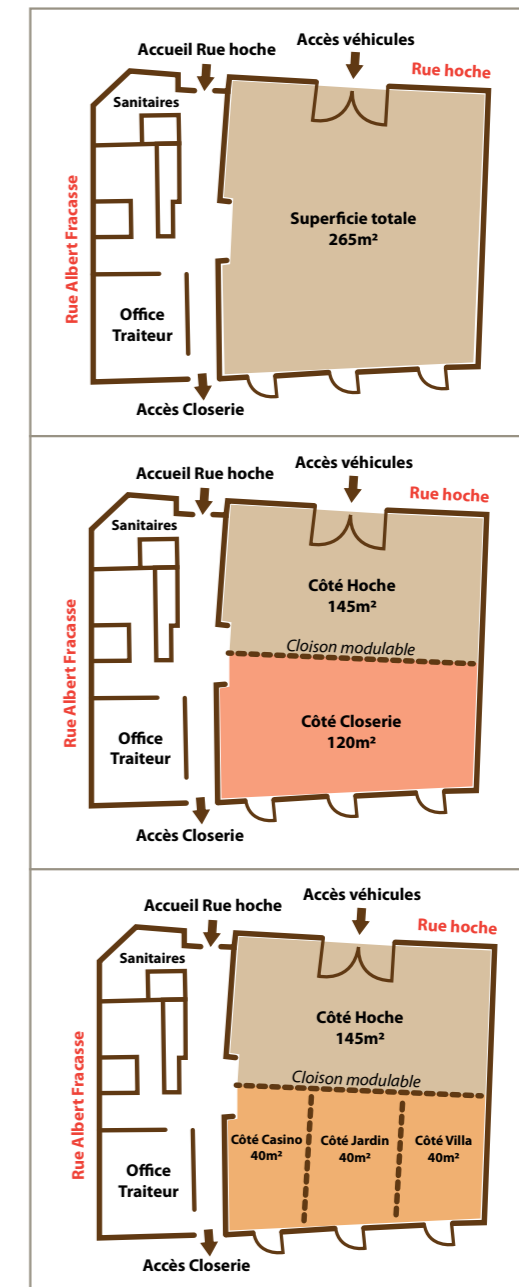

OFFICE

DESRIPTIF	QUANTITÉ
Four pâtissier 60x40	1
5 plaques Tri 380	1
Table démontable 7 plaques pour four ventilé	1
Hotte avec condensateur à air 3HTC	1
Armoire inox 600 litres négative (congélateur)	1
Armoire inox 600 litres positive (réfrigérateur)	2
Poubelle inox 100 litres avec pédale et roulettes	1
Plaque à induction 3000 Watts	3
Table roulante centrale 120x70cm	2
Table roulante centrale 160x70cm	2
Table roulante centrale 140x70cm	1
Table roulante centrale 100x70cm	1
Lave vaisselle capot 545 activ-air	1
Table entrée 120 gauche pour 545	1
Table de sortie 70 droite pour 545	1
Douchette mélangeur mono-trou + bec flexible 105 cm	1
Casier ouvert vrac	1

AU COEUR DE DEAUVILLE L'ATELIER HOCHÉ L'ESPACE AFFAIRES DE LA CLOSERIE

L'Atelier Hoche est un tout nouveau centre d'affaires situé au coeur de Deauville et directement accessible de La Closerie Résidence Hôtel****.

75 appartements avec spa, piscine intérieure chauffée, sauna, hammam, et jacuzzi. Un emplacement de rêve situé à 200 mètres du casino et des planches. L'Atelier Hoche s'offre le luxe d'être le seul espace privatisable et résidentiel de Deauville pour les groupes de 50 à 100 personnes (jusqu'à 300 personnes en cocktail). La configuration atypique et design des lieux permet des aménagements personnalisés en fonction de vos besoins et de vos goûts. L'hébergement et les services de La Closerie rendront chacune de vos réceptions uniques et inoubliables. Tout ici est pensé pour allier bien-être et détente au caractère organisé et professionnel de vos événements.

Façade Nord-Est
Rue Hoche

SÉMINAIRES, CONGRÈS, CONVENTIONS, ÉVÈNEMENTS, INCENTIVES, DÎNERS DE GALA

CONFIGURATION DES SALONS

Atelier Hoche 265 m ²	180	-	-	150	250	270
Côté Hoche 145 m ²	80	-	-	80	130	150
Côté Closerie 120 m ²	-	-	-	60	100	100
Côté Casino 40 m ²	-	20	20	20	30	35
Côté Jardin 40 m ²	-	20	20	20	30	35
Côté Villa 40 m ²	-	20	20	20	30	35